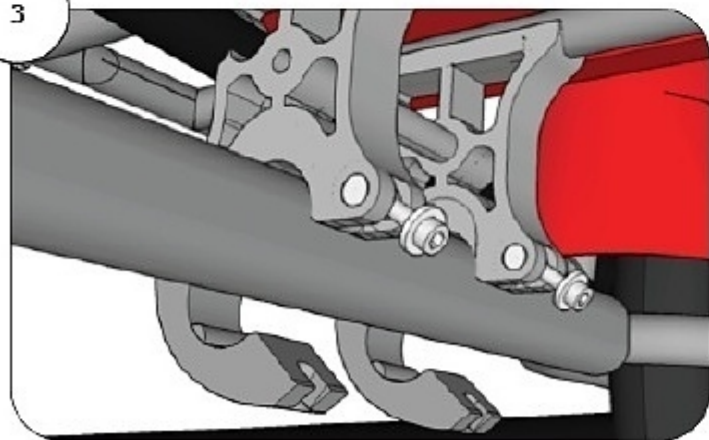

Instrukce k montáži:

Čas montáže: 5 min

Kompatibilní s cyklopřívěsy  
Weehoo iGo Pro, iGo 2, iGo Venture

 **Weehoo**™

1

2

3

4