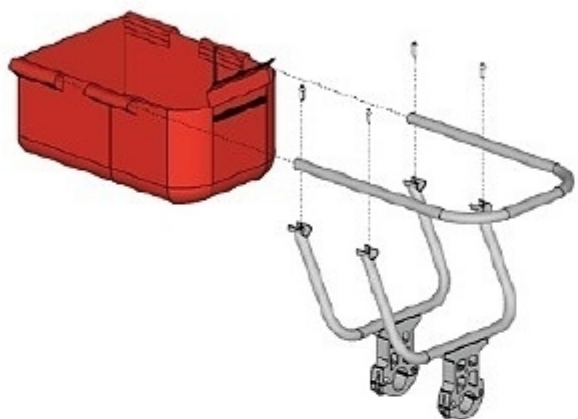

Instrukce k montáži:

Čas montáže: 5 min

Kompatibilní s cyklopřívěsy  
Weehoo iGo Pro, iGo 2, iGo Venture

 **Weehoo**™

1

2

3

4