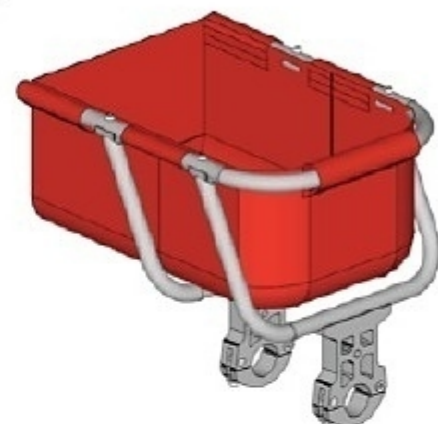

Instrukce k montáži:

Čas montáže: 5 min

Kompatibilní s cyklopřívěsy  
Weehoo iGo Pro, iGo 2, iGo Venture

 **Weehoo**™

1

2

3

4