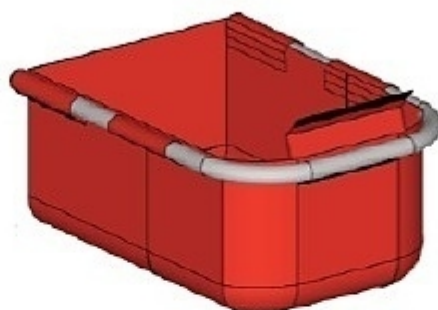

Instrukce k montáži:

Čas montáže: 5 min

Kompatibilní s cyklopřívěsy  
Weehoo iGo Pro, iGo 2, iGo Venture

 **Weehoo**™

1

2

3

4